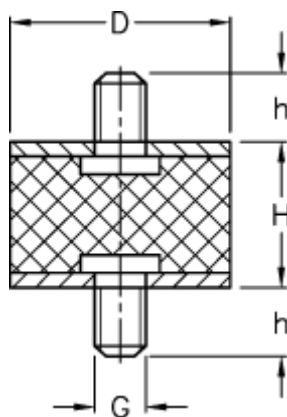

Varenummer: 51101120003910
Beskrivelse: KLEE Vibrationsdæmper type 1
30-20-1, M8x15/M8x15, NR - 57 shore

Mål

D = 30
G = M8
h = 15
H = 20